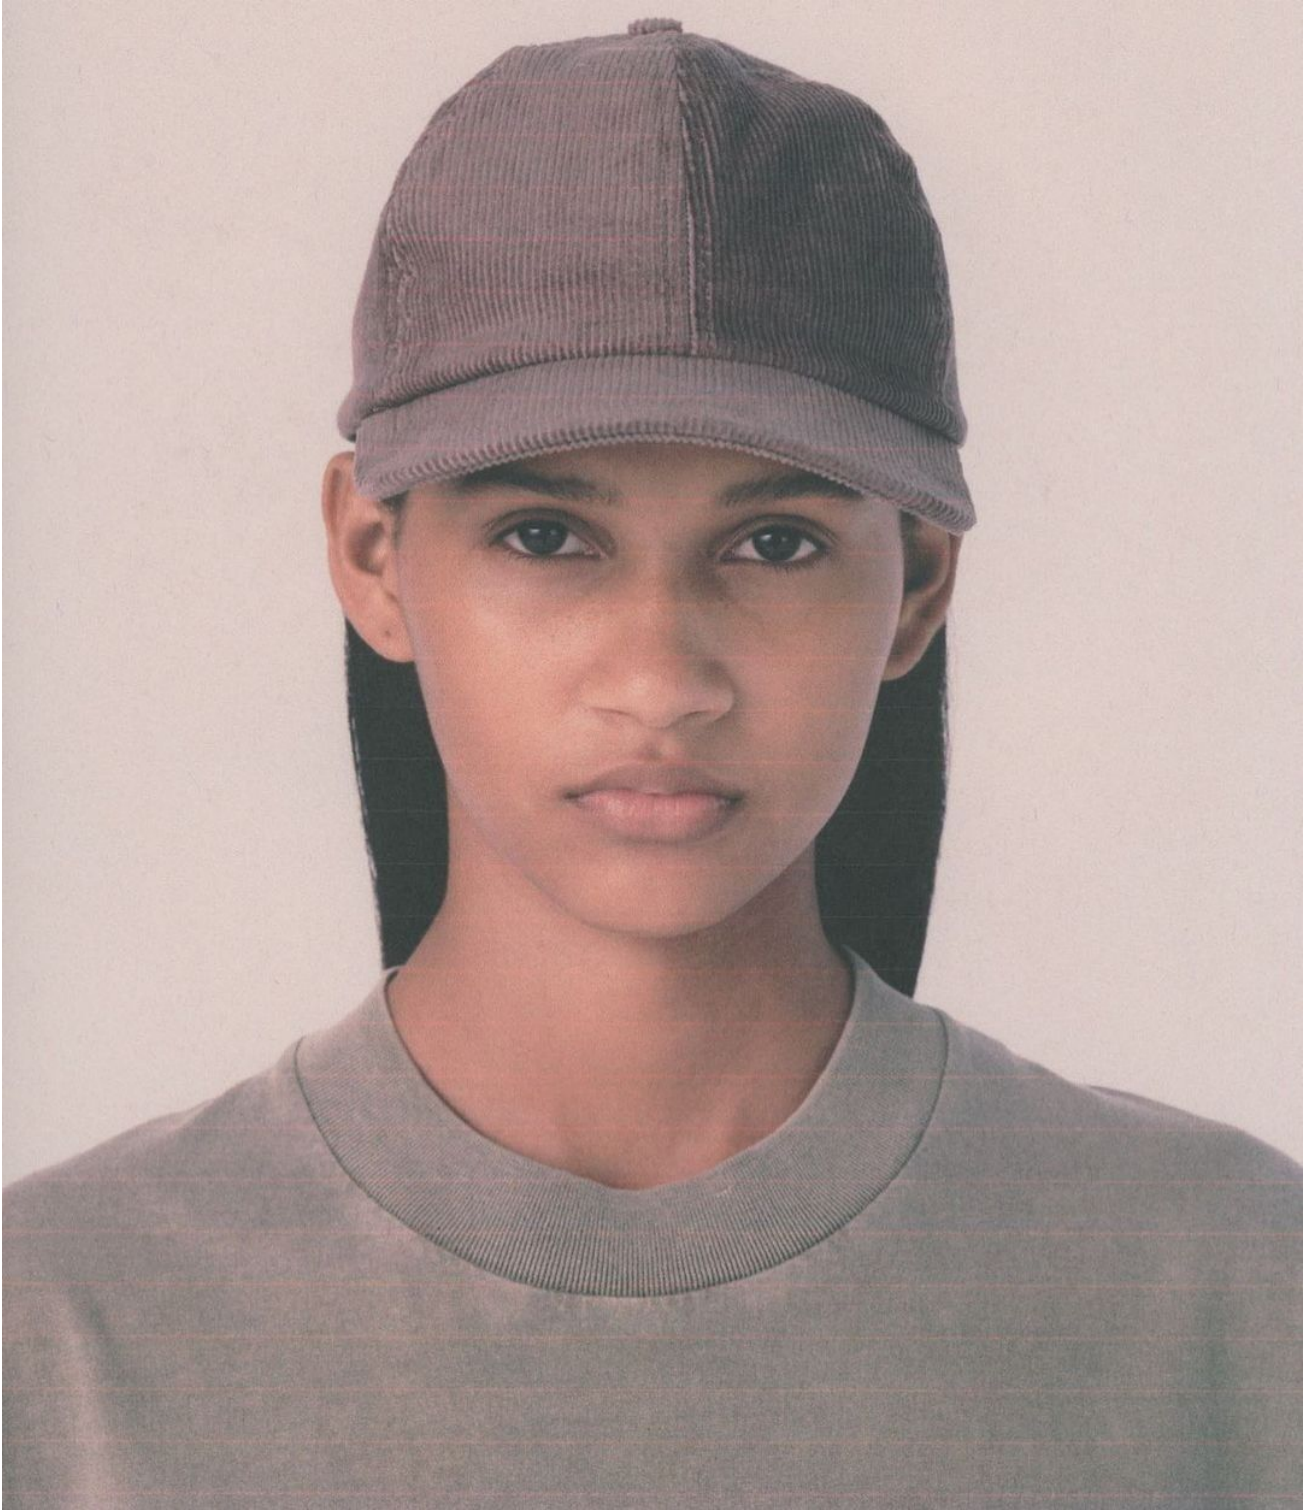

SELENA

height 178 cm · bust 80 cm · waist 60 cm · hips 90 cm · dress 36
shoes size 39 · hair dark brown · eyes brown